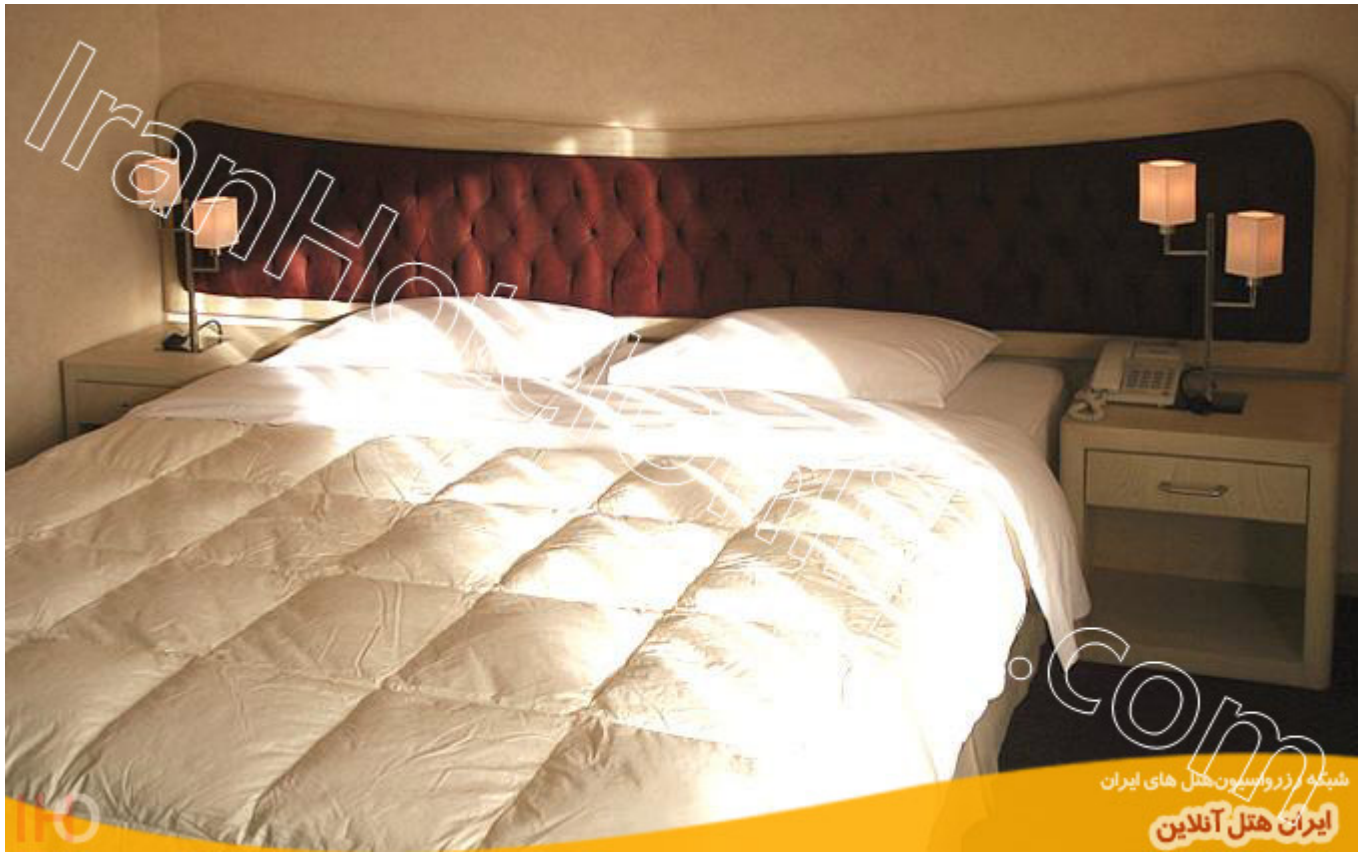

شبکه زرویسون هتل های ایران
ایران هتل آنلاین